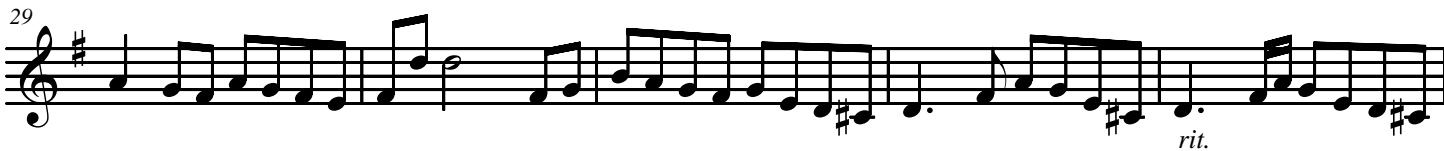

# Serenade

Mozart

**C 57**  
Penny Will

## E♭ Instruments

Tempo = 104

*a tempo*

Serenade

2

39

44

49